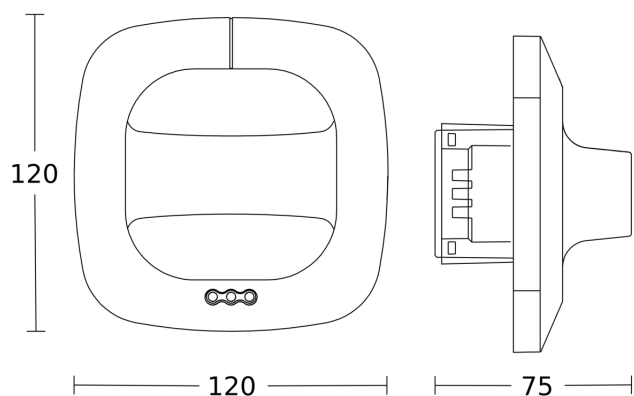

Dual HF

COM1 - faux-plafonds
EAN 4007841 079482
Réf. 079482

Dessin dimensionnel 1

Dessin dimensionnel 2